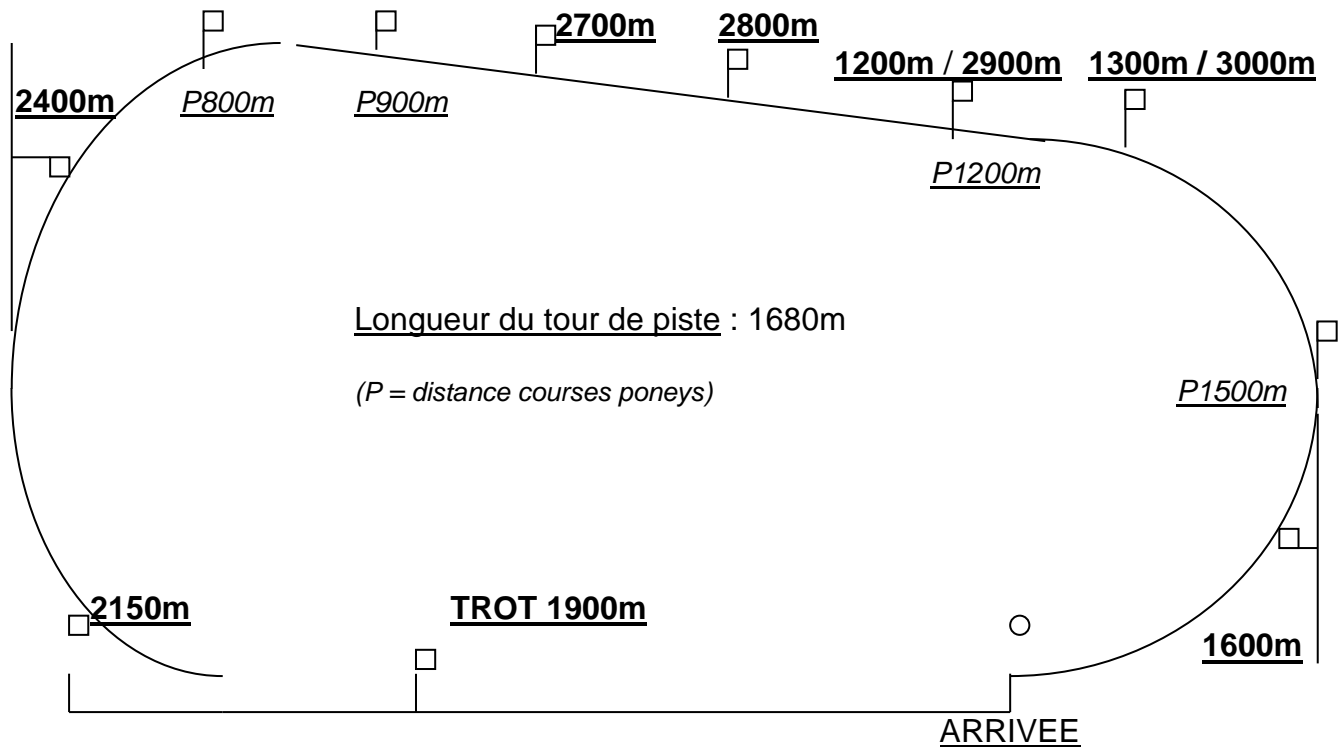

HIPPODROME D'AVENCHES

PLAN DES COURSES "PLATES & PONEYS"

PLAN DES COURSES PLATES "GRANDE PISTE"

PLAN DES COURSES PLATES "PISTE INTERIEURE"

Longueur du tour de piste: 1280 mètres